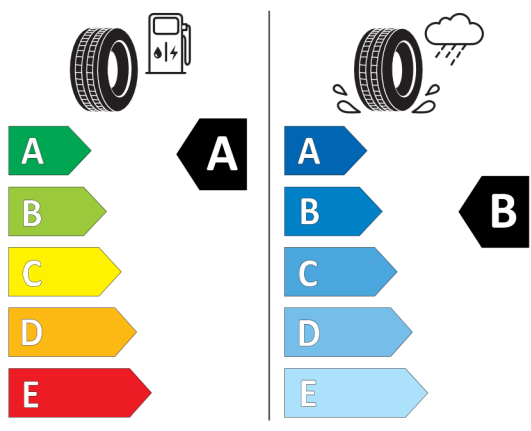

KONFIGURACE DACIA NOVÝ DUSTER

Vytvořeno: 02 / 04 / 2025

Štítky pneumatik identické pro přední i zadní nápravu

Hankook 1030175

215/65R17 99 H C1